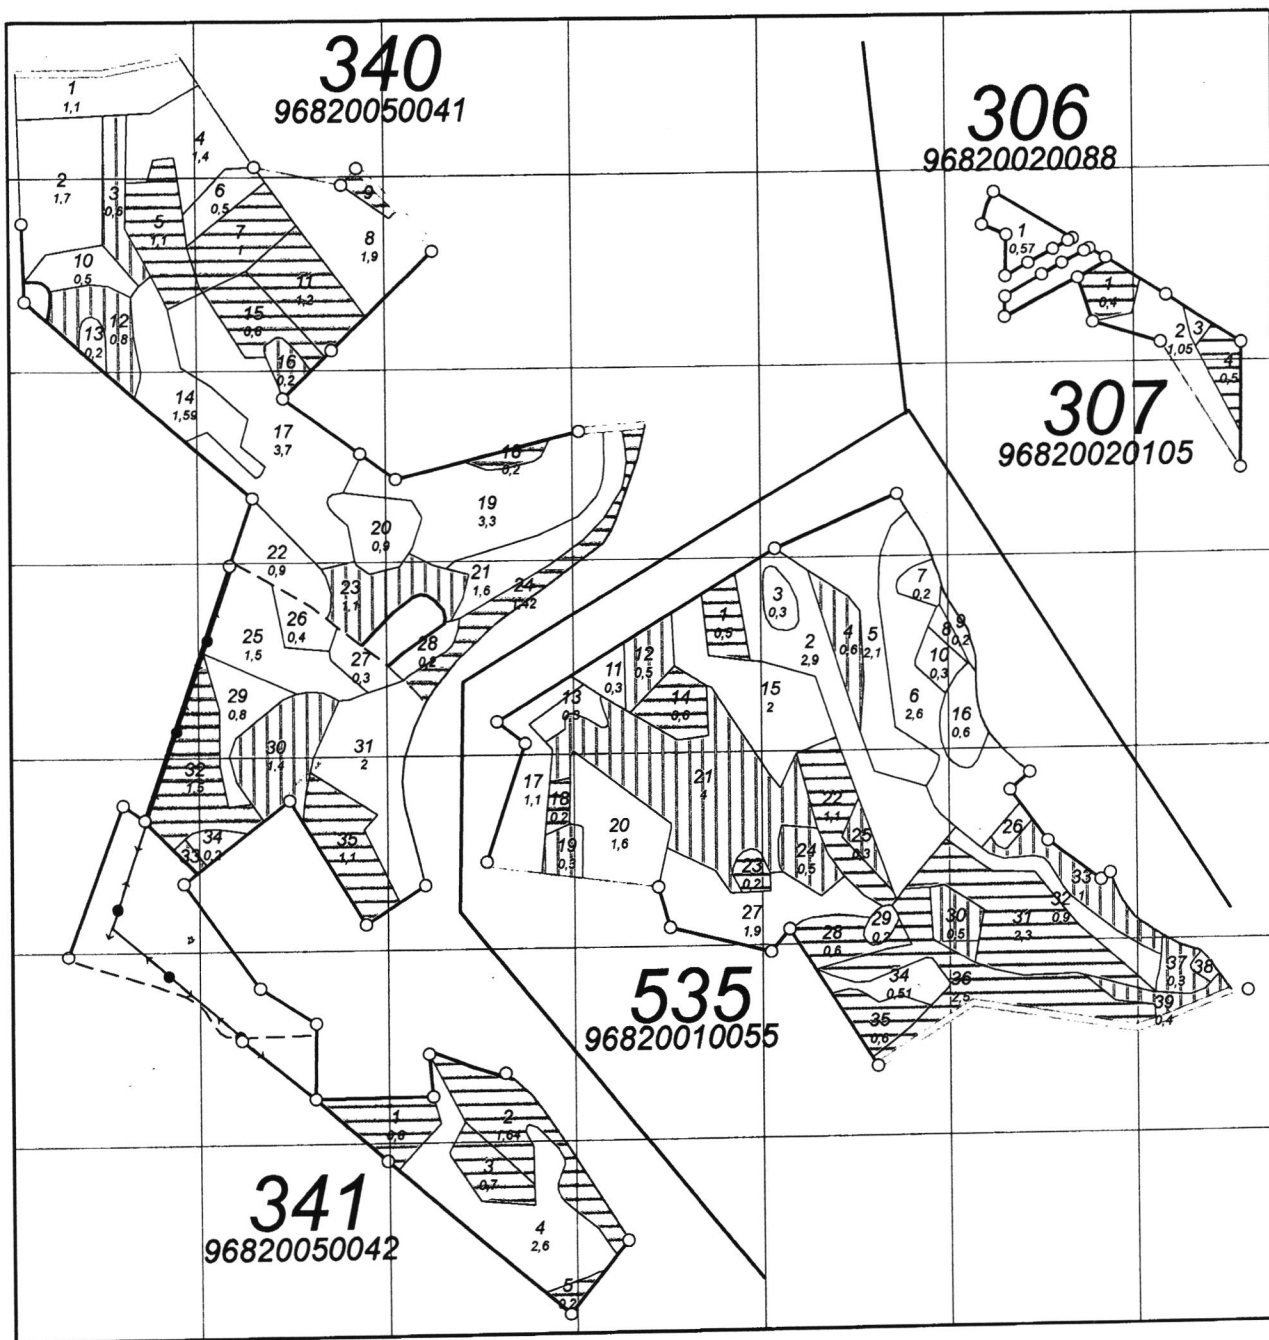

**Mazsalacas novada  
Sēļu pagasta  
"Silavas"  
mežu izmantošanas plāns**

Mērogs 1:10000

-  galvenā cirte
-  kopšanas cirte
-  sanitārā cirte
-  rekonstruktīvā cirte
-  citas cirtes