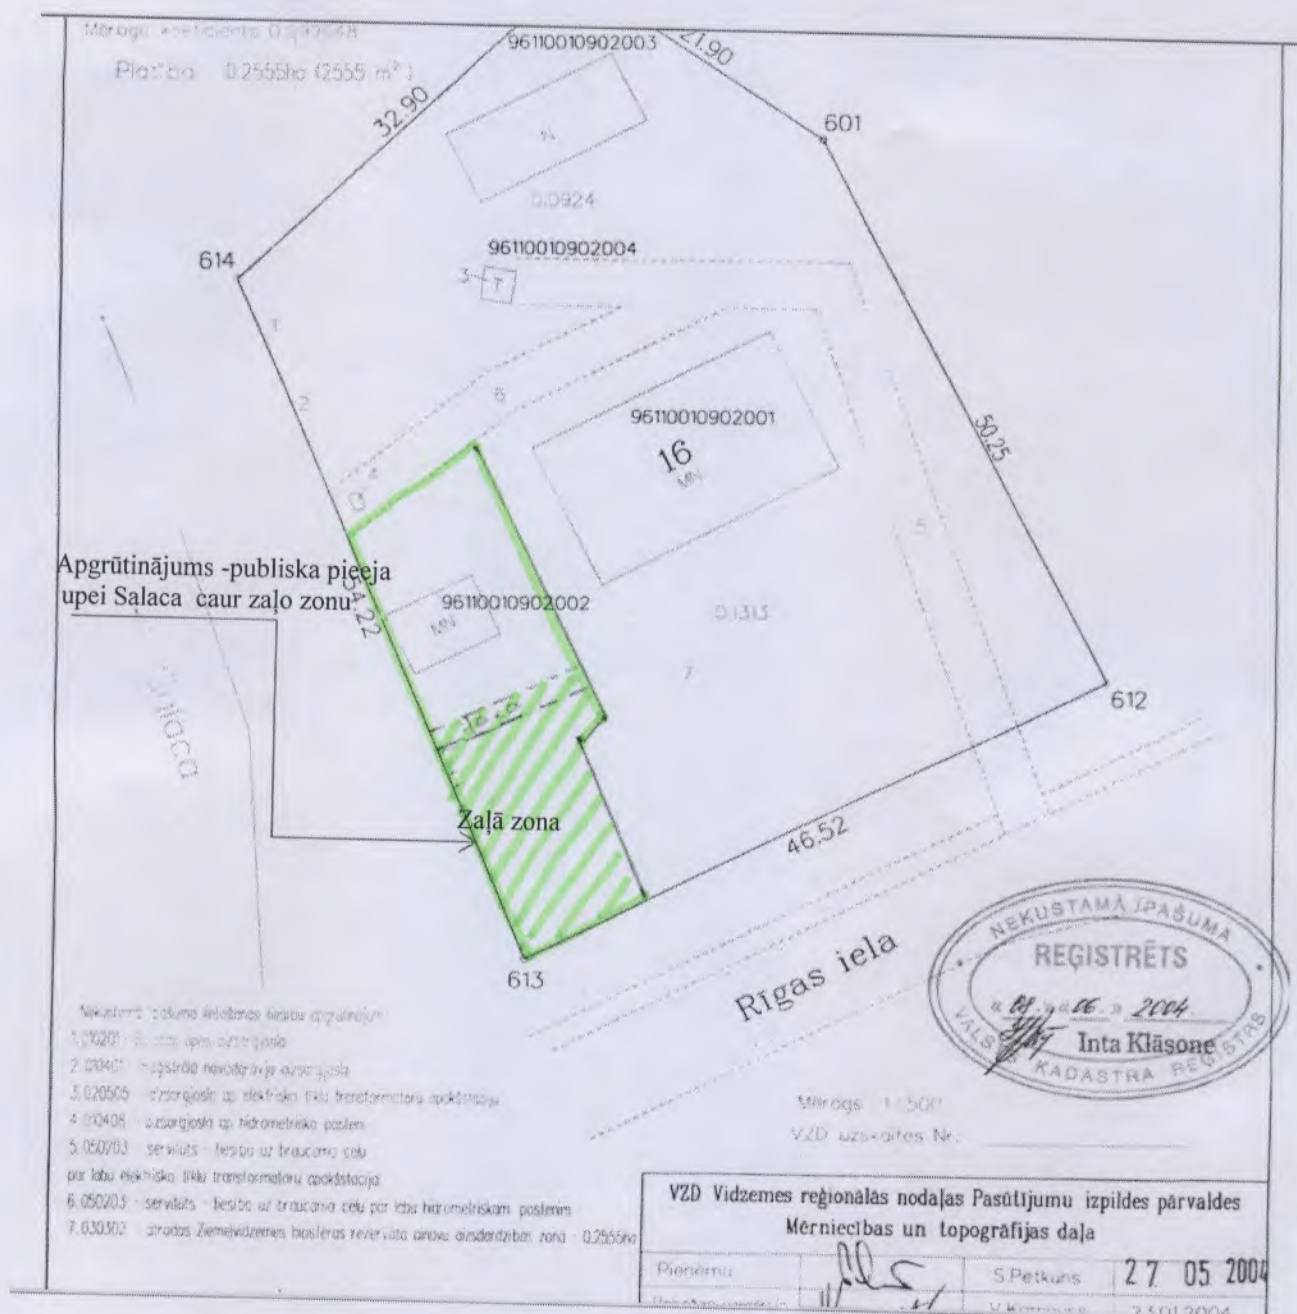

1.pielikums

26.04.2016. Mazsalacas novada pašvaldības domes ārkārtas sēdes lēmumam Nr.8.2

Nekustamā īpašuma Rīgas iela 16, Mazsalaca kadastra Nr.96110010902 zemes vienības kadastra apzīmējums 96110010902 iznomājamais zemes gabals 350 m² platībā uz kura atrodas ēka, kadastra apzīmējums 96110010902002 22.6m² platībā

Mazsalacas novada pašvaldības domes priekšsēdētāja vietnieks

A.Lauznis

1.pielikums

26.04.2016. Mazsalacas novada pašvaldības domes ārkārtas sēdes lēmumam Nr.8.2

Nekustamā īpašuma Rīgas iela 16, Mazsalaca
kadastra Nr.96110010902
zemes vienības kadastra apzīmējums 96110010902
iznomājamais zemes gabals 350 m² platībā
uz kura atrodas ēka, kadastra apzīmējums 96110010902002 22.6m² platībā