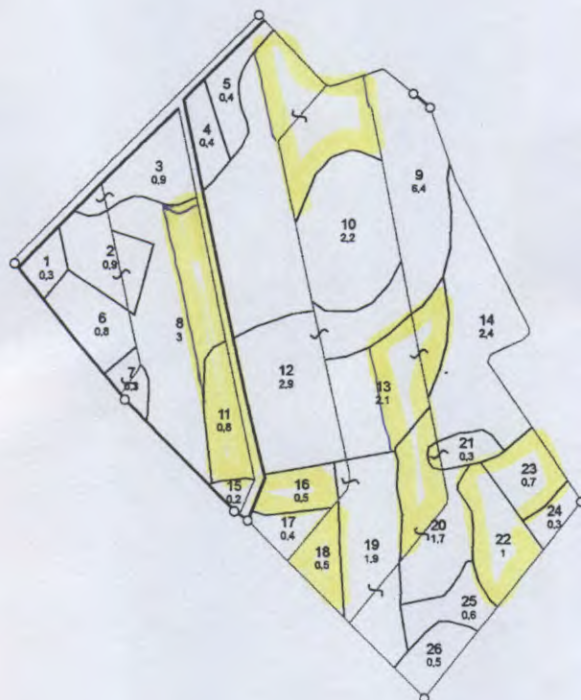

**Valmieras rajons
Ramatas pagasts
PUŅMUTES MEŽI
meža zemju plāns**

MĒROGS 1:10000

335.kv
96760080056

THE UNIVERSITY OF
MICHIGAN LIBRARY
ANN ARBOR, MICHIGAN
48106-1000